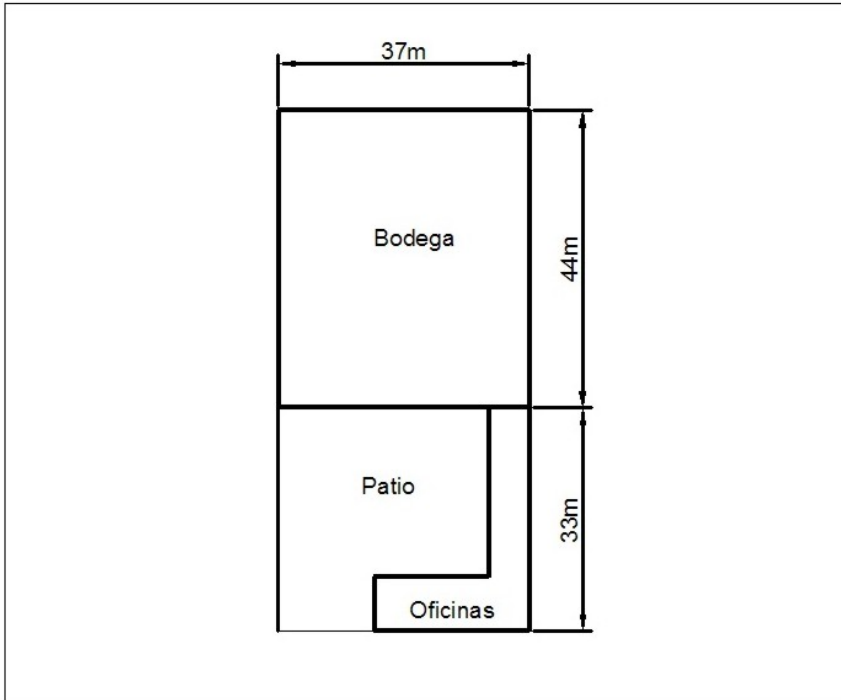

Bodega en Venta en Tlalnepantla

1500 m²

Superficie Mín. Rentable M2

Tabla Honda

Resumen de Areas

M2 de Terreno:	<input type="text" value="2805"/>
M2 Almacén/Producción	<input type="text" value="1500"/>
M2 de Oficina:	<input type="text" value="300"/>
Superficie Rentable	<input type="text" value="1500"/>

ESPECIFICACIONES GENERALES

SISTEMA CONSTRUCTIVO

Tipo de Cubierta:	<input type="text" value="Bóveda"/>
Material de Cubierta:	<input type="text" value="Lámina Galvanizada"/>
Altura Libre:	<input type="text" value="7 metros mínima"/>
Tipo de Muros:	<input type="text" value="Block de Concreto"/>
Tipo de Piso:	<input type="text" value="Concreto Alta Resistencia"/>